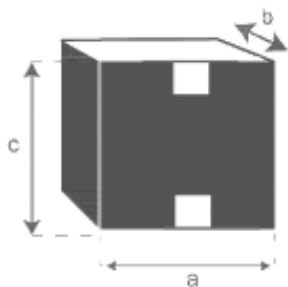

## Bain de soleil en teck huilé BALI

Référence : 53H

A = 197 cm

B = 65 cm

C = 35 cm

a = 202 cm

b = 68 cm

c = 14 cm