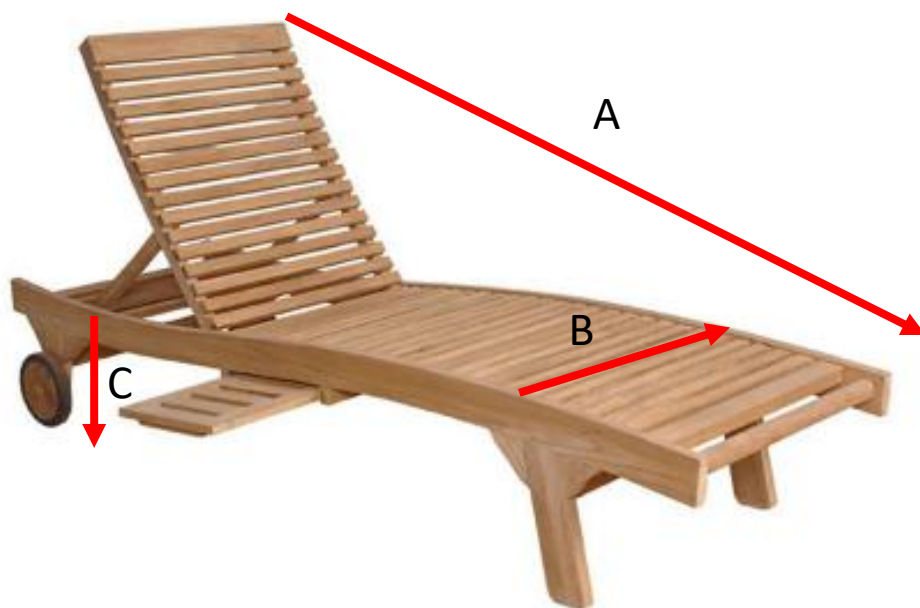

BERAH GETAH

Bain de soleil en bois de teck MIDLAND

Référence : 52

A = 200 cm

B = 65 cm

C = 35 cm

a = 208 cm

b = 32 cm

c = 72 cm