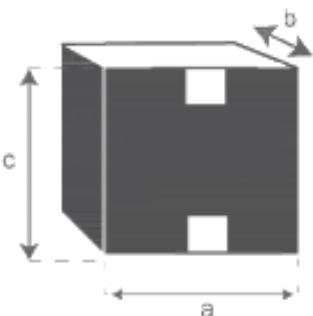

BERAH GETAH

Bain de soleil en bois de teck MIDLAND

Référence : 52

A = 200 cm

B = 65 cm

C = 35 cm

a = 208 cm

b = 32 cm

c = 72 cm